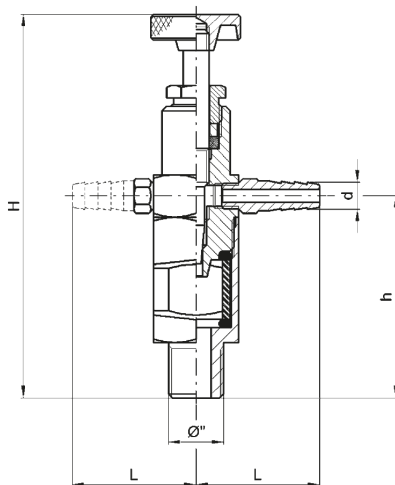

I MZ OLIEVERNEVELKRAAN

- Verneveling van olie in de lobbenpomp ter smering

Ø''	CODE	H	h	L	d	g
1/4''	MZ0300006000	90	47,5	29	7	140