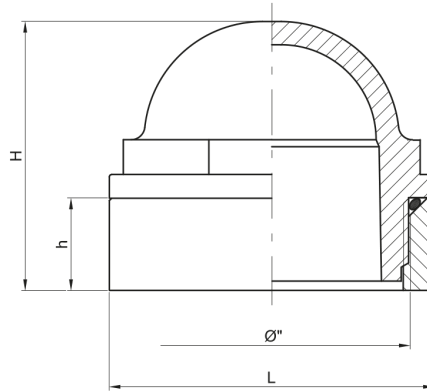

## I KIJKGLAS COMPLEET

- Kijkglas inclusief lasmof en bijhorende dichting
- Om vloeistofstroom te controleren

Ø"	BESCHRIJVING	CODE	H	h	L	g
2"	Compleet met lasmof en O-ring	<b>MZ0400050000</b>	54	20	70	250
3"	Compleet met lasmof en O-ring	<b>MZ0400080000</b>	85	25	100	550
ONDERDELEN						
2"	Kijkglas apart	<b>MZW000010</b>				
3"	Kijkglas apart	<b>MZW000011</b>				
2"	Dichting	<b>MZW000017</b>				
3"	Dichting	<b>MZW000018</b>				