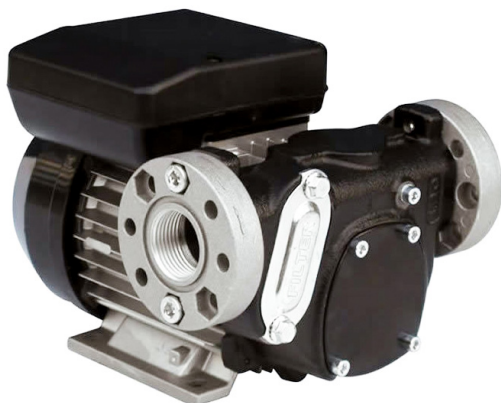

MOBIELE DIESELPOMPKIT PIUSIBOX INCL. SLANG EN PISTOOL

Hevelpomp 12-24 VDC voor verpompen van diesel

Behuizing pomp aluminium

Behuizing box polymeer

Temperatuurbereik vloeistof
maximum 35°C

Maximum bedrijfsdruk
NVT

Vervuilingsgraad
proper

Toepassing
industrie, bouw, landbouw

VARIATIES

Bestelnr	Type	Spanning V	Vermogen W	Debiet l/m	Aanzuig "	Slang m	Filter μ	Hand-schoen	Gewicht kg
13520107	BASIC	12V	0,26 kW	45 l/m	3/4"	4 m	Geen	Nee	9,5 kg
13520108	BASIC	24V	0,31 kW	45 l/m	3/4"	4 m	Geen	Nee	9,5 kg
13520073	PRO	12V	0,26 kW	43 l/m	3/4"	6 m	10 μ	Ja	12,0 kg
13520109	PRO	24V	0,31 kW	43 l/m	3/4"	6 m	10 μ	Ja	12,0 kg

DIESELPOMP SERIE PANTHER

Zelfaanzuigende pomp voor verpompen van diesel

Behuizing gietijzer

Zuig/pers gegalvaniseerd

Temperatuurbereik vloeistof
maximum 40°C

Maximum bedrijfsdruk
NVT

Vervuilingsgraad
proper

Toepassing
industrie, bouw, landbouw, maritiem

VARIATIES

Bestelnr	Type	Spanning V	Debiet l/m	Aanzuig "	Gewicht kg
13520041	Panther 56	230V	56 l/m	1"	4,0 kg
13520047	Panther 72	230V	72 l/m	1"	