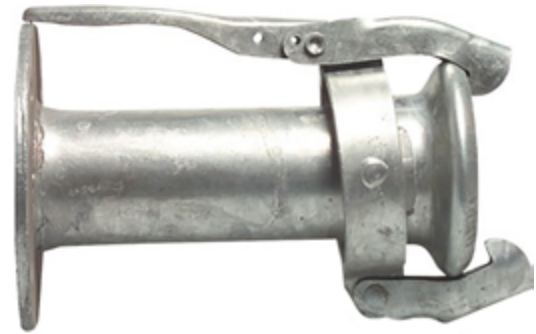

SLANGKOPPELINGEN

TYPE PERROT VERZINKT

PERROT TYPE 70

MANNELIJK DEEL MET FLENS

Bestelnr	Maten	Flens
C70050	50 mm x DN50	PN10/16
C70070	70 mm x DN65	PN10/16
C70089	89 mm x DN80	PN10/16
C70108	108 mm x DN100	PN10/16
C70133	133 mm x DN125	PN10/16
C701591012	159 mm x DN100/125	PN10/16
C70159	159 mm x DN150	PN10/16
C70216	216 mm x DN200	PN10/16

PERROT TYPE 73

MANNELIJK DEEL MET HAAK & FLENS

Bestelnr	Maten	Flens
C73050	50 mm x DN40	PN10/16
C73070	70 mm x DN65	PN10/16
C73089	89 mm x DN80	PN10/16
C731080810	108 mm x DN80/100	PN10/16
C73108	108 mm x DN100	PN10/16
C73133	133 mm x DN125	PN10/16
C731591012	159 mm x DN100/125	PN10/16
C73159	159 mm x DN150	PN10/16
C73216	216 mm x DN200	PN10/16

PERROT TYPE 81

VERLOOPKOPPELING VROUWELIJK-MANNELIJK DEEL

Bestelnr	Maten
C81070050	70 mm x 50 mm
C81089070	89 mm x 70 mm
C81108070	108 mm x 70 mm
C81108089	108 mm x 89 mm
C81133108	133 mm x 108 mm
C81159108	159 mm x 108 mm
C81159133	159 mm x 133 mm
C81216159	219 mm x 159 mm

PERROT TYPE 82

VERLOOPKOPPELING MANNELIJK-VROUWELIJK DEEL

Bestelnr	Maten
C82070050	70 mm x 50 mm
C82089070	89 mm x 70 mm
C82108050	108 mm x 50 mm
C82108070	108 mm x 70 mm
C82108089	108 mm x 89 mm
C82133108	133 mm x 108 mm
C82159108	159 mm x 108 mm
C82159133	159 mm x 133 mm
C82216159	216 mm x 159 mm