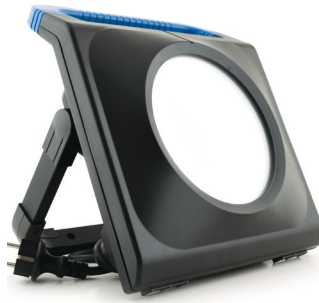

**Bestelnr: JLM35180**

**€ 213,00** excl. BTW

**LED STRALER 30W 2700L  
MET BEUGEL + SENSOR**

**Bestelnr: JLM31730S**

**€ 31,80** excl. BTW

**LED STRALER 50W 4500L  
MET BEUGEL + SENSOR**

**Bestelnr: JLM31750S**

**€ 42,50** excl. BTW

**HIGH POWER LED STRALER  
60W 6000 LUMEN**

Bestelnr: JLM33595

€ 86,00 excl. BTW

**HIGH POWER LED STRALER  
80W 6800 LUMEN**

Bestelnr: JLM33580

€ 84,00 excl. BTW

**HIGH POWER LED STRALER  
100W 9000 LUMEN**