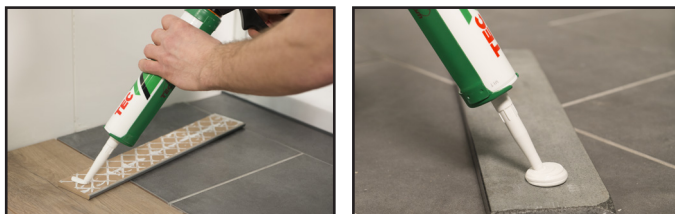

TEC7 ALLESKUNNER

Alles afdichten, monteren en lijmen

- ✓ uniek hechtingsvermogen
- ✓ op natte en droge ondergrond
- ✓ hoge UV- en schimmelbestendigheid

Tec7 is de originele alleskunner.

Al meer dan 20 jaar is Tec7 de meest gekende kit om te lijmen, af te dichten en te bevestigen. Als het écht goed moet zijn, grijpen vakmensen en gevorderde klussers naar de koker Tec7. En terecht!

Tec7 is de eerste keuze voor 80% van alle toepassingen. Tec7 vervangt montagelijm, houtlijm, PU-lijm, siliconenkit, acrylaatkit, ...
Snelle uitharding.