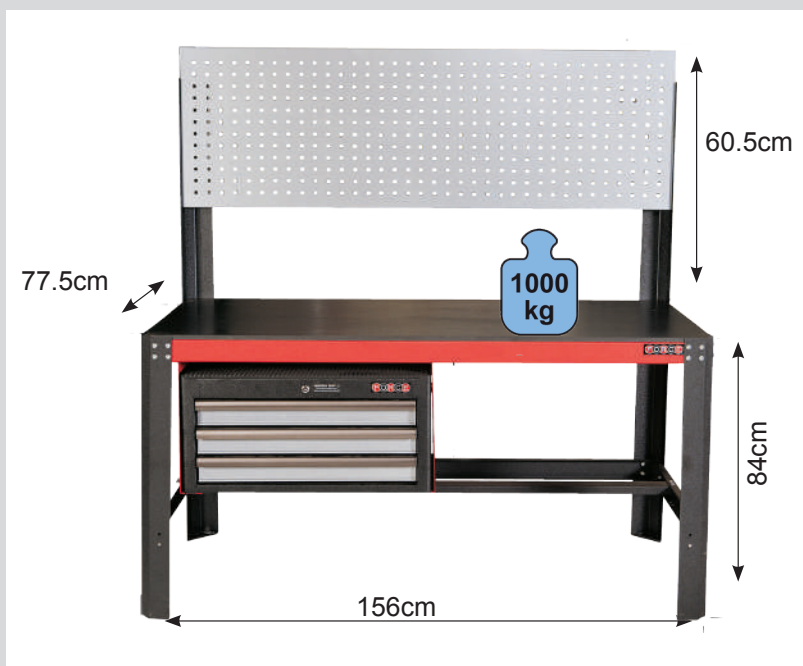

- coffre 3 tiroirs
- verrouillage de sécurité centralisé avec 2 clés
- livré avec 20 crochets
- capacité 1000kg

FOR 50253 €1206.08 € 904.57

Werkbank met gereedschapswand en koffer

Etabli complètement en métal avec coffre et porte-outils