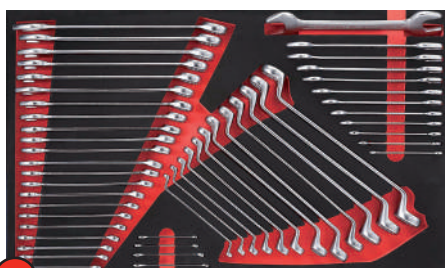

4 FOR F5505 sleutelset 50dlg 6-32mm