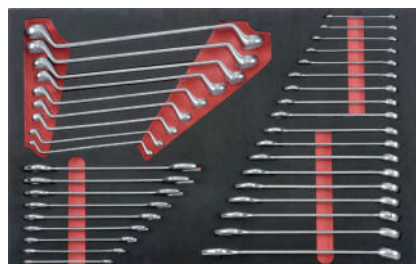

Gereedschapswagen 7 laden

- 5 laden - 60 mm hoog
- 2 laden - 120 mm hoog
- 4 gelagerde wielen 130 mm : 2 vaste en 2 zwenkielen waarvan 2 met rem
- met handvat
- centraal veiligheidsslot met 2 sleutels
- kogelgelagerde rails
- electrostatisch gepoedercoat

Servante 7 tiroirs

- dimensions tiroirs : 580 mm x 375 mm
- tiroirs 6x60 mm + 2x120 mm
- 4 roues 130 mm : 2 pivotantes 2 avec freins
- poignée en metal
- peinture en poudre epoxy

Afm/dim	L 69 cm	B 46.5 cm	H 98 cm
gewicht/poids	54 kg		totale hoogte

FOR 10517	€ 868.22	€ 589.23

Gevulde gereedschapswagen, 7 laden waarvan 4 gevuld, 180 dlg

Servante d'atelier, 7 tiroirs,
4 tiroirs avec outillage de **180 pcs**

FOR 10517-180	€ 1840.62	€ 1152.11

FOR F5363