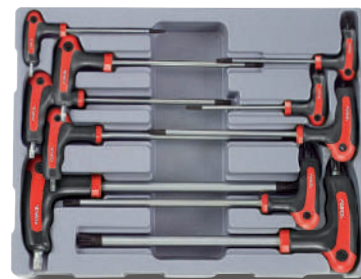

Module 10 resistorx op L handvat
Module 10 resistorx
T10H-T15H-T20H-T25H-T27H-T30H-T40H-T45H-T50H-T55H