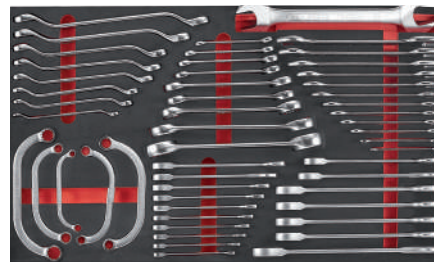

5 FOR F5522 sleutelset 63dlg