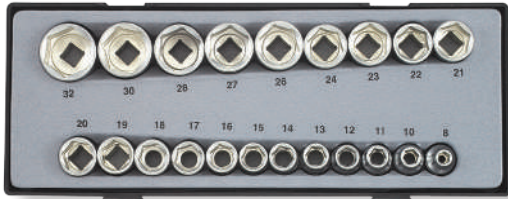

TC trays 145x375mm

Module 21 doppen 6 kant 1/2"

Module de 21 douilles 6 pans 1/2"

8-10-11-12-13-14-15-16-17-18-19-20-21-22-23-24-26-27-28-30-32mm

FOR T4212

€ ~~75.05~~

€ 56.28

Module 21 doppen 12 kant 1/2"

Module de 21 douilles 12 pans 1/2"

8-10-11-12-13-14-15-16-17-18-19-20-21-22-23-24-26-27-28-30-32mm