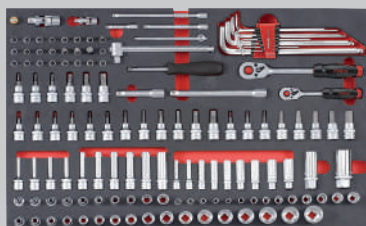

Foam module schroevendraaiers 41 dlg

Module de 41 pcs tournevis

FOR F2412 €187.61 € 140.70

Foam module kombinatieset 135 dlg 1/4" - 3/8"

Module de 135pcs combination 1/4" -3/8"

FOR F31351 €402.03 € 301.53

Foam module schroevendraaiers+ tangen 1000v 18dlg