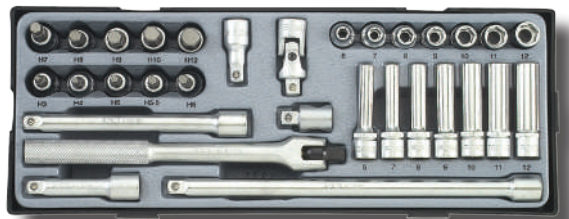

Module dopenset 3/8" 31dlg
Module de douilles 3/8" 31pcs

FOR T3311   ~~€ 100.51~~   € 75.38