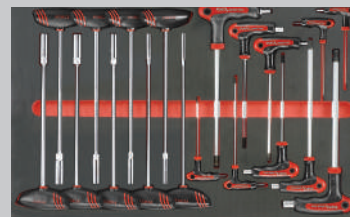

Foam module inbussleutelset-dop op handvat 19 dlg

Module de douilles à poignée en T clés hex 19pcs

FOR F2195 €223.04 € 167.28