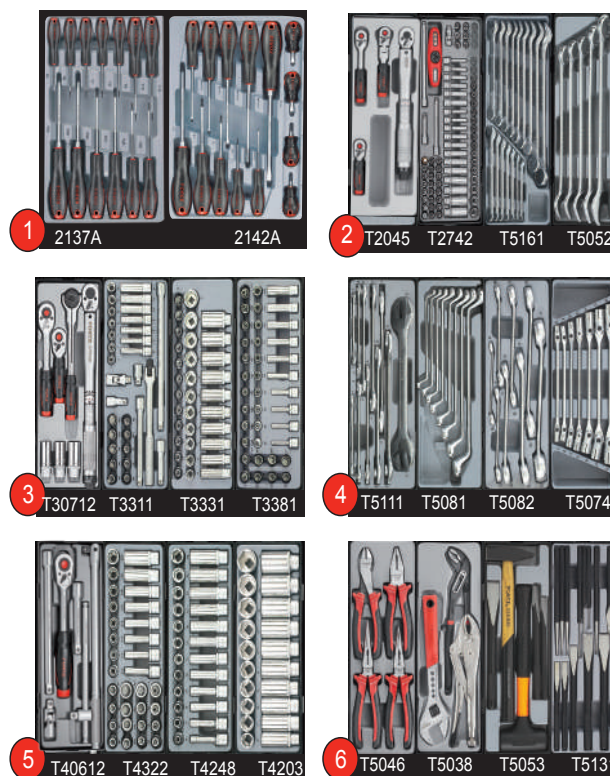

**376 dlg Gevulde gereedschapswagen,
8 laden waarvan 6 gevuld**

Servante d'atelier, 8 tiroirs,
6 tiroirs avec outillage de **376 pcs**