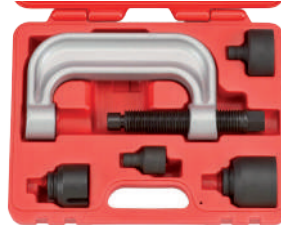

Fuseekogel demontage set Mercedes
Coffret de démontage de rotule inférieure

Mercedes
Geschikt voor montage en demontage van onderste fuseekogels bij
Mercedes Benz zonder uitbouw van de draagarm.
Mercedes 220 S (1998-2005)
Mercedes 211E (2002-2009)
Mercedes 230SL (2001 - heden)