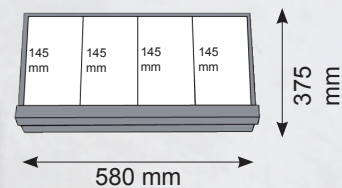

Gereedschapswagen 8 laden

Servante d'atelier 8 tiroirs

afm. L80xB50xH103cm
7 laden van 60mmH
1 lade van 120mmH
spuitbushouder
gewicht : 75.8 kg

FOR 10218C	€ 1139.10	€ 769.82
FOR 10218R	€ 1139.10	€ 769.82
FOR 10218B	€ 1139.10	€ 769.82