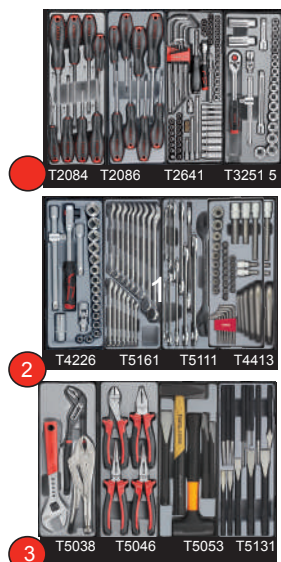

FOR 10217C219	€ 2080.25	€ 1383.64
FOR 10217R219	€ 2080.25	€ 1383.64
FOR 10217B219	€ 2080.25	€ 1383.64

**219 dlq Gevulde gereedschapswagen,
7 laden waarvan 3 gevuld**

Servante d'atelier, 7 tiroirs,
3 tiroirs avec outillage de **219** pcs

FOR 10217C245	€ 2207.59	€ 1489.86
FOR 10217R245	€ 2207.59	€ 1489.86
FOR 10217B245	€ 2207.59	€ 1489.86