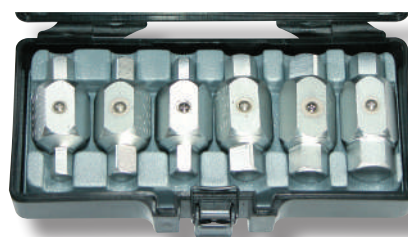

Carterpluggen set 6 delig

Jeu de douilles pour carter 6pcs

Voor het los en vastdraaien van oliecarterpluggen in as, carter, differentieel, versnellingsbak, enz.