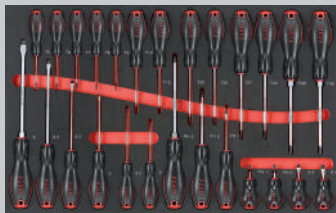

Foam module schroevendraaiers 26 dlg

Module de 26 pcs tournevis

FOR F2262 €160.82 € 120.61