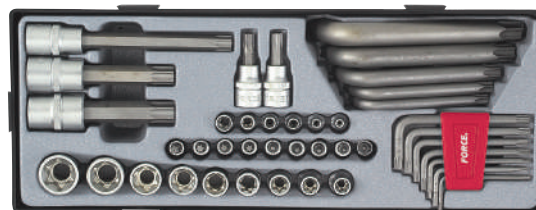

Module assortiment torx 41 delig
Module 41 pcs assortiment torx

FOR T4413   ~~€ 107.21~~   € 80.41