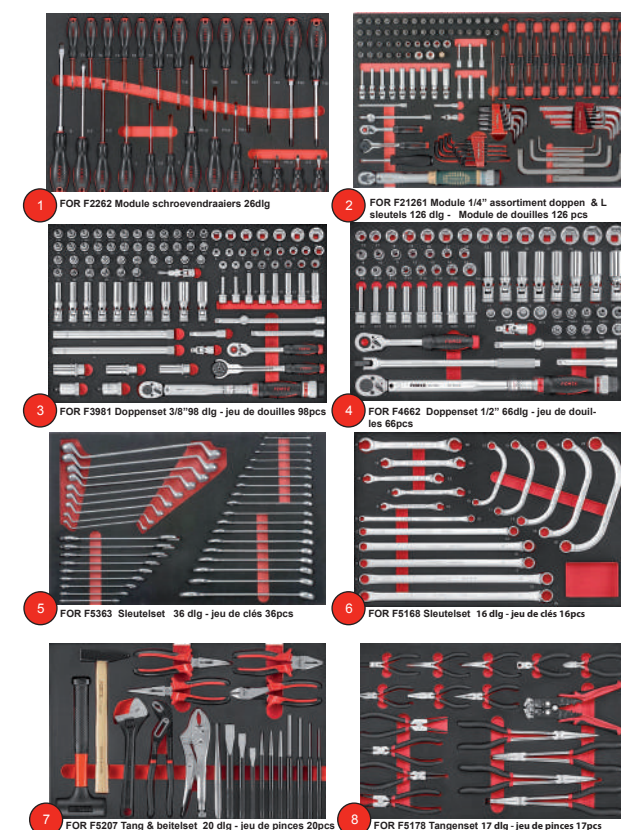

FOR 10217C308 € 2680.19 € 1811.68

308 delig Gevulde gereedschapswagen, 7 laden, foam, 6 gevuld

Servante d'atelier, EVA FOAM,

7 tiroirs, 6 tiroirs avec outillage de **308 pcs**