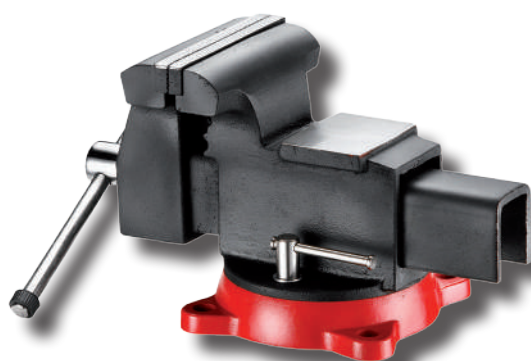

- paroi porte outils
- coffre 3 tiroirs (50223)
- verrouillage de sécurité centralisé avec 2 clés
- livré avec 20 crochets
- capacité 1000kg

FOR 50254 €1688.52 € 1266.40

Bankschroef - etau Force

Art.nr		kg	Bruto/brut	Promo
FOR 6540204A	100mm	7.7	€ 160.82	€ 120.61
FOR 6540205A	125mm	11.2	€ 201.01	€ 150.76
FOR 6540206A	150mm	14.5	€ 254.62	€ 190.96
FOR 6540208A	200mm	19.2	€ 329.67	€ 247.25