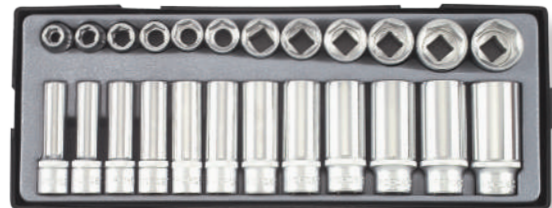

Tous les modules sont disponibles sans outillage

Module 24 doppen 6 kant 1/2"

Module de 24 douilles 6 pans 1/2" 8-19mm

FOR T4248

€ ~~91.13~~

€ 68.35

Module 24 lange doppen 6 kant 1/2" SAE

Module de 24 douilles longues 6 pans 1/2" SAE