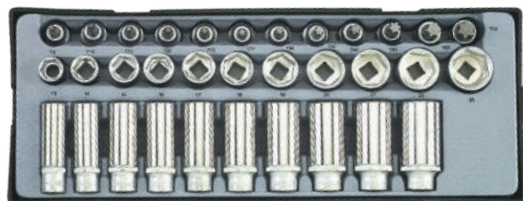

Module de douilles 32pcs mm+inch 32pcs

FOR T3322 €99.16 €74.38

Module ratelset 7 delig 3/8"

Module cliquet 3/8" 7pcs

FOR T30712 €188.31 €140.71

Module doppen 6 kant + torx 3/8" 33dlg
Module de douilles 6 pans 3/8" + torx 33pcs
13-24mm T8-T60