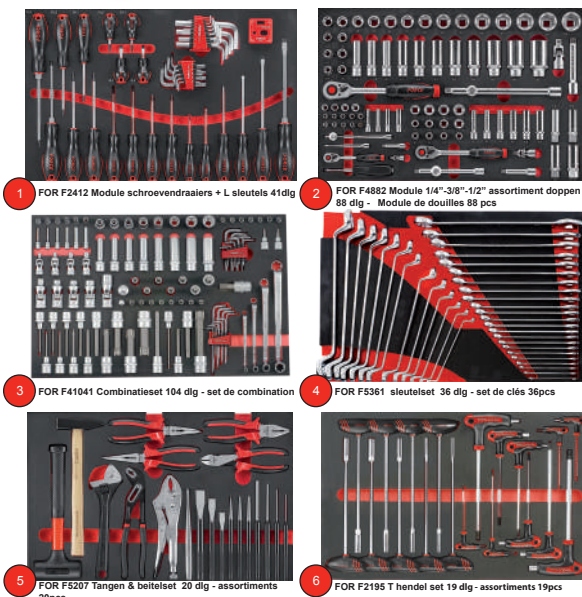

Module de 36 clés mixtes - polygonales

FOR F5361 €388.63 € 291.48

FOR 10217C198 € 2361.56 € 1593.76

198 delig Gevulde gereedschapswagen, 7 laden, foam, 5 gevuld,

Servante d'atelier, mousse

7 tiroirs, 5 tiroirs avec outillage de **198 pcs**