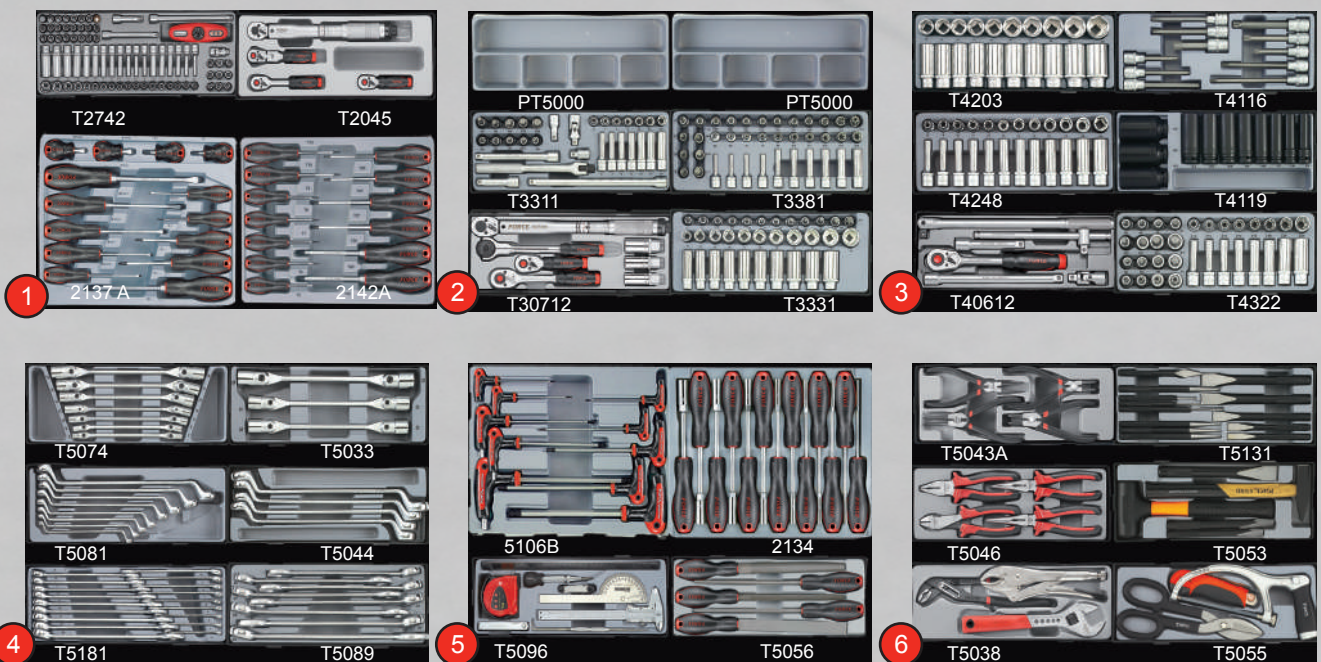

FOR 10318C437	€ 4035.48	€ 2723.89
FOR 10318R437	€ 4035.48	€ 2723.89
FOR 10318B437	€ 4035.48	€ 2723.89

437 delig JUMBO gereedschapswagen
8 laden waarvan 6 gevuld
2 spuitbushouders

afm. L 95 cm x B 50 cm x H103 cm

*Servante d'atelier, 8 tiroirs,
6 tiroirs avec outillage de **437** pcs
2 porte flacons latéral*

dimensions. L 95 cm x B 50 cm x H103 cm