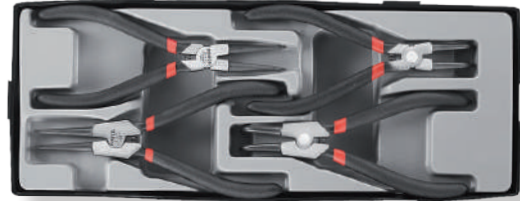

Module 4 borgveertangen

Module 4 pinces circlips

FOR T5043A € 89.79 € 67.34