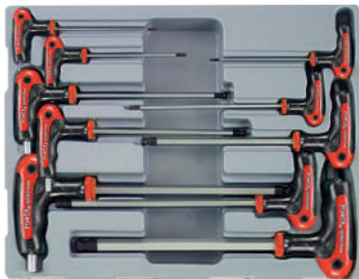

FOR 5139 € 114.98 € 86.24

Module 10 inbusseleutels met L handvat
Module 10 clés mâles avec poignée L
2-2.5-3-4-5-6-7-8-10-12mm

FOR 5106B € 103.19 € 77.39

Module 10 resistorx op L handvat
Module 10 resistorx
T10H-T15H-T20H-T25H-T27H-T30H-T40H-T45H-T50H-T55H