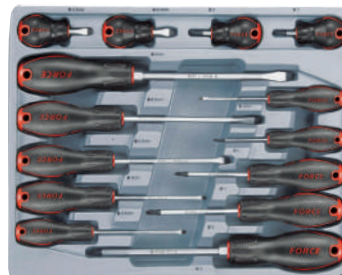

FOR 2142A ~~€ 86.91~~ € 65.19