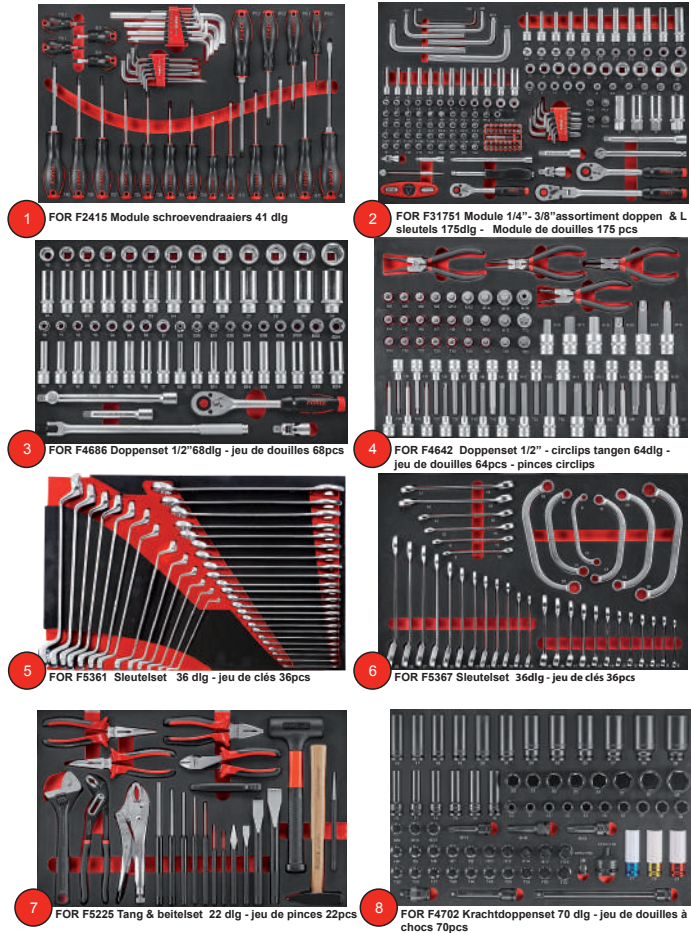

NEW

FOAM SYSTEM MOUSSE

JUMBO