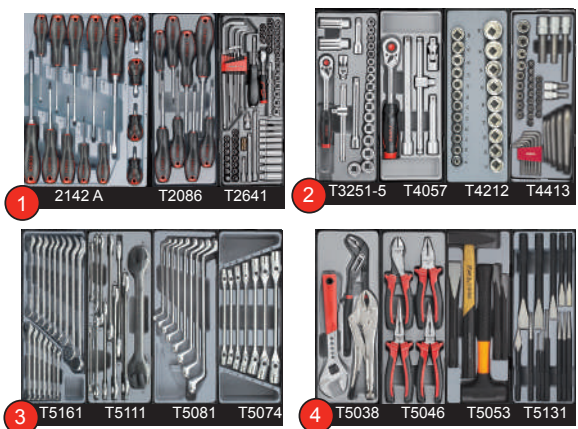

FOR 10217C219	€ 2080.25	€ 1383.64
FOR 10217R219	€ 2080.25	€ 1383.64
FOR 10217B219	€ 2080.25	€ 1383.64

**219 dlq Gevulde gereedschapswagen,
7 laden waarvan 3 gevuld**

Servante d'atelier, 7 tiroirs,
3 tiroirs avec outillage de **219** pcs

FOR 10217C245	€ 2207.59	€ 1489.86
FOR 10217R245	€ 2207.59	€ 1489.86
FOR 10217B245	€ 2207.59	€ 1489.86