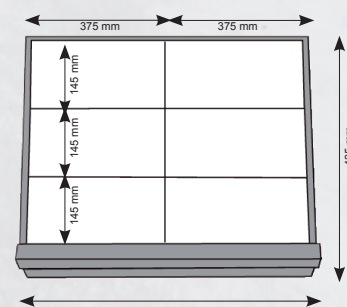

Gereedschapswagen 8 laden

Servante d'atelier 8 tiroirs

afm. L80xB50xH103cm
7 laden van 60mmH
1 lade van 120mmH
spuitbushouder
gewicht : 75.8 kg

FOR 10218C	€ 1139.10	€ 769.82
FOR 10218R	€ 1139.10	€ 769.82
FOR 10218B	€ 1139.10	€ 769.82

spuitbushouder
support flacons

spuitbushouder Jumbo
support flacons Jumbo