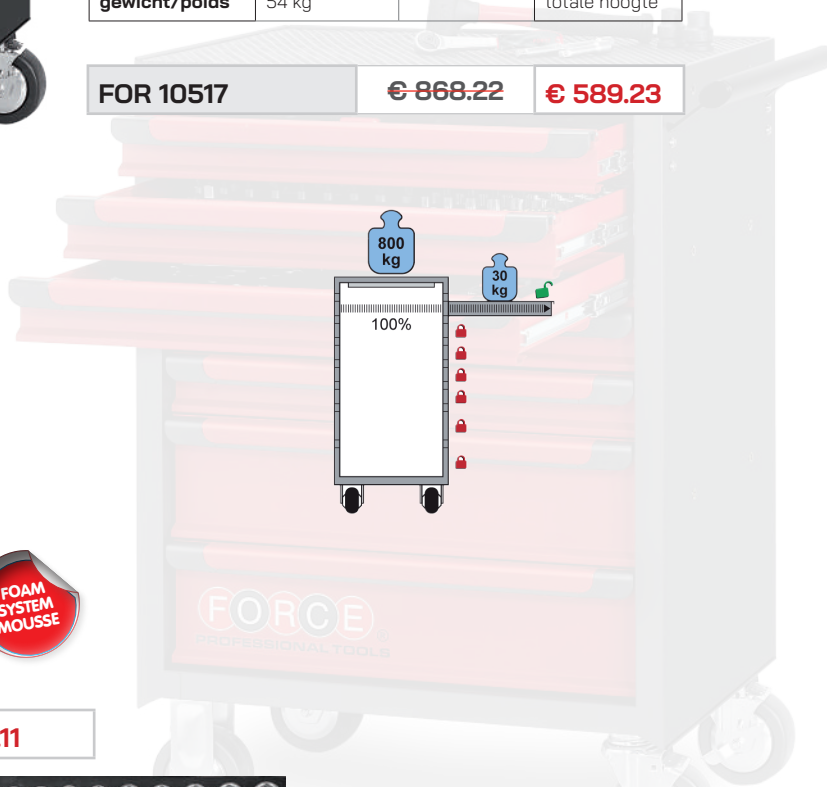

Servante 7 tiroirs

- dimensions tiroirs : 580 mm x 375 mm
- tiroirs 6x60 mm + 2x120 mm
- 4 roues 130 mm : 2 pivotantes 2 avec freins
- poignée en metal
- peinture en poudre epoxy

Afm/dim	L 69 cm	B 46.5 cm	H 98 cm
gewicht/poids	54 kg		totale hoogte

FOR 10517	€ 868.22	€ 589.23