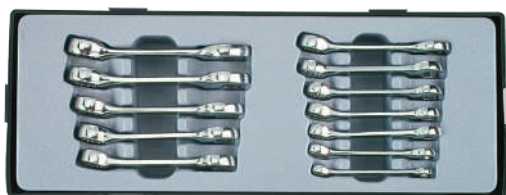

Module 12 mini steekringsleutels

Module 12 clés mixtes mini

8-9-10-11-12-13-14-15-16-17-18-19mm

FOR T51214

~~€ 56.28~~

€ 42.22

Module 13 steekringsleutels SAE

Module 13 clés mixtes en pouce

1/4"-5/16"-3/8"-7/16"-1/2"-9/16"-5/8"-11/16"-3/4"-13/16"-7/8"-15/16"-1"