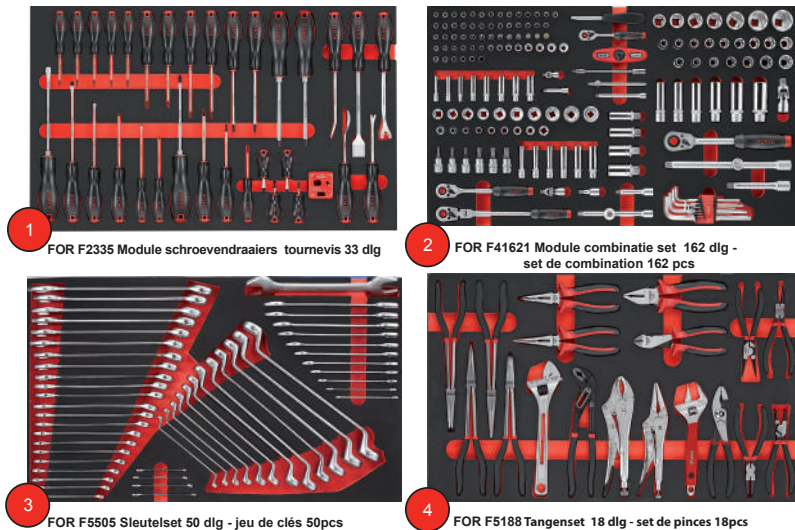

FOR 10218C512

€ 3698.0

€ 2646.00

512 delig Gevulde gereedschapswagen
8 laden, foam, 8 gevuld

Servante d'atelier, EVA FOAM,
8 tiroirs, 8 tiroirs avec outillage de **512 pcs**

NEW

FOAM SYSTEM MOUSSE

JUMBO

FOR 10318C298

€ 3183.47

€ 2141.61

298 delig Jumbo gevulde gereedschapswagen
8 laden, foam, 5 gevuld

Servante d'atelier, EVA FOAM,
8 tiroirs, 5 tiroirs avec outillage de **298 pcs**