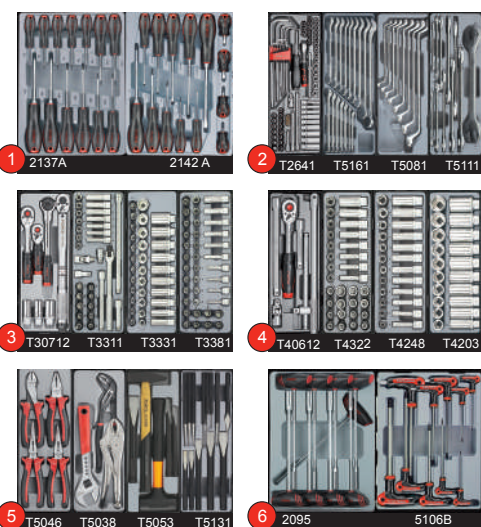

FOR 10217C306	€ 2627.81	€ 1782.74
FOR 10217R306	€ 2627.81	€ 1782.74
FOR 10217B306	€ 2627.81	€ 1782.74
FOR 10217A306	€ 2627.81	€ 1782.74

**306 dlg Gevulde gereedschapswagen,
7 laden waarvan 6 gevuld**

Servante d'atelier, 7 tiroirs,
6 tiroirs avec outillage de **306 pcs**