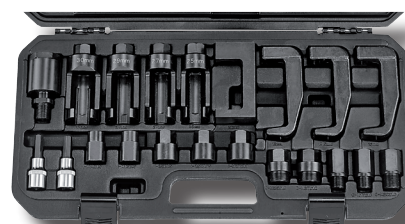

Diesel verstuiver demontageset

Coffret extracteur d'injecteur diesel universel

Geschikt voor het eenvoudig en veilig demonteren van diesel verstuivers/injectoren van Bosch, Delphi, Denso en Siemens.

Dit uitgebreide set is toepasbaar bij vele voertuigen zoals Mercedes Benz, BMW, VW, Audi, VAG, PSA, Volvo, Ford, Mazda, Toyota etc.