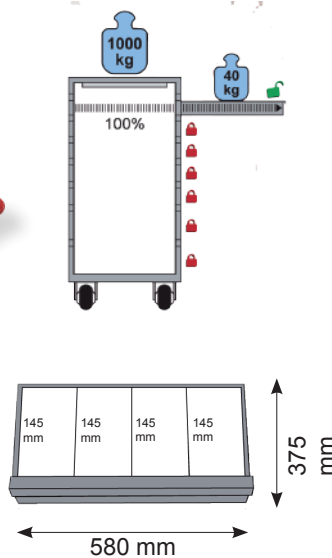

Service station 2 tiroirs

- dimensions tiroirs : 58 cm x 37,5 cm
- dimensions tiroirs hauteur 2x60 mm
- plateau : 49 cm x 76 cm
- 4 roues 100 mm : 2 pivotantes, 2 fixes
- poignée
- support flacons
- bac à déchets
- poids 27.5kg

Servante 7 tiroirs

- dimensions tiroirs : 580 mm x 375 mm
- tiroirs 6x60 mm + 2x120 mm
- 4 roues 130 mm : 2 pivotantes 2 avec freins
- poignée en metal
- peinture en poudre epoxy

Afm/dim	L 69 cm	B 46.5 cm	H 98 cm
gewicht/poids	54 kg		totale hoogte

- rubber wielen+stootranden
- roues extra larges

Gereedschapswagens :

- 7 laden
- afm. L80xB50xH103cm
- 5 laden van 60mm hoog
- 2 laden van 120mm hoog
- laden blokkeer systeem
- laden 100% uitschuifbaar kogellagers
- stootranden op de 4 hoeken
- iedere lade voorzien van antislip mat
- spuitbushouder
- elektrostatisch gepoedercoat
- gewicht leeg 67kg
- 7 tiroirs
- L80xB50xH103cm
- 5 tiroirs 60mmH
- 2 tiroirs 120mmH
- tiroirs avec système de blocage anti basculement
- ouverture des tiroirs à 100%