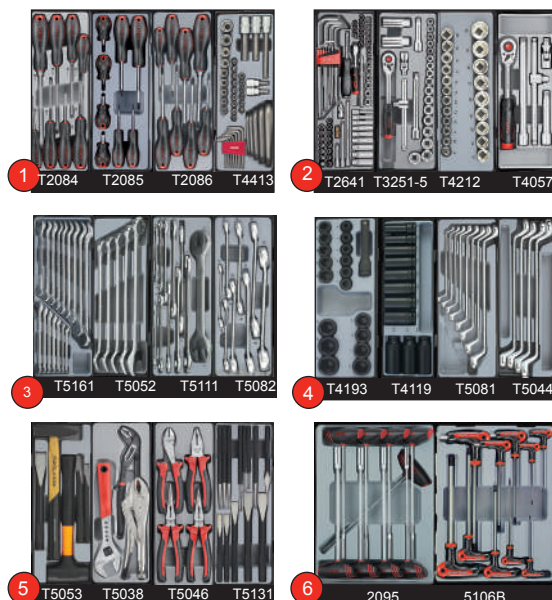

FOR 10217C306	€ 2627.81	€ 1782.74
FOR 10217R306	€ 2627.81	€ 1782.74
FOR 10217B306	€ 2627.81	€ 1782.74
FOR 10217A306	€ 2627.81	€ 1782.74

**306 dlg Gevulde gereedschapswagen,
7 laden waarvan 6 gevuld**

Servante d'atelier, 7 tiroirs,
6 tiroirs avec outillage de **306 pcs**