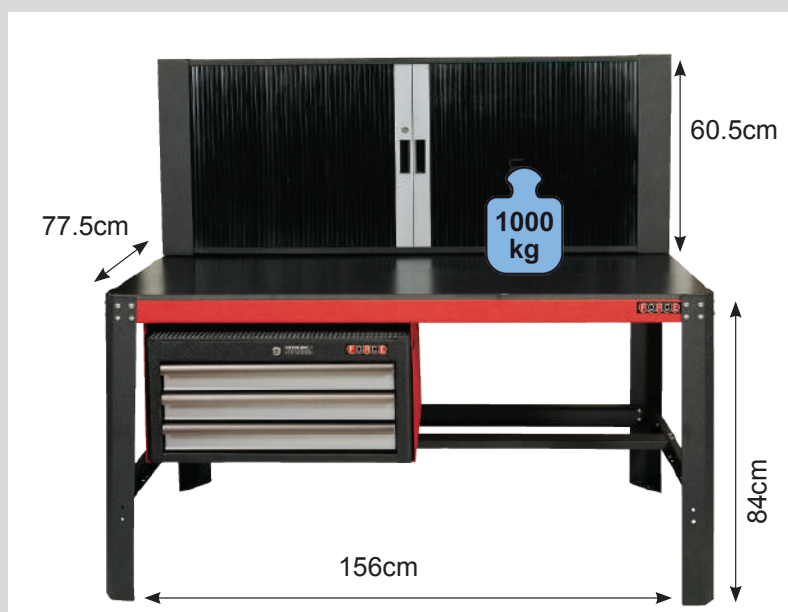

Werkbank met gereedschapswand en koffer

Etabli complètement en métal avec coffre et porte-outils

- gereedschapswand met mogelijkheid voor muurbevestiging, roldeur met veiligheidsslot
- Ladenkoffer 3 laden (50223)
- alle laden op kogellagers
- veiligheidsslot met 2 sleutels
- laden voorzien van rubbermatten
- geleverd met 20 haken
- werkblad van multiplex hout met plastic laminaat
- laadcapaciteit 1000kg

- paroi porte outils
- coffre 3 tiroirs (50223)
- verrouillage de sécurité centralisé avec 2 clés
- livré avec 20 crochets
- capacité 1000kg