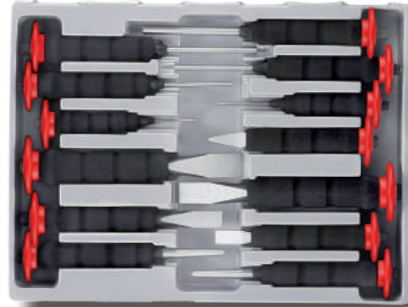

FOR 5139 € 114.98 € 86.24

Module 10 inbusseleutels met L handvat
Module 10 clés mâles avec poignée L
2-2.5-3-4-5-6-7-8-10-12mm

FOR 5106B € 103.19 € 77.39

Module 10 resistorx op L handvat
Module 10 resistorx
T10H-T15H-T20H-T25H-T27H-T30H-T40H-T45H-T50H-T55H