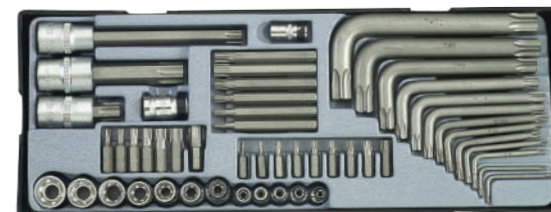

Module torx dopenset 3/8" 38dlg
Module de douilles torx 3/8" 38pcs

FOR T3382 ~~€ 129.33~~ € 97.00

Module dopenset 3/8" 36 dlg
Module de douilles 6 pans 3/8" 36pcs

FOR T3361 ~~€ 139.37~~ € 104.52

Module torxset 1/4"-3/8"-1/2" 52dlg
Module de torx 1/4"- 3/8"-1/2" 52pcs