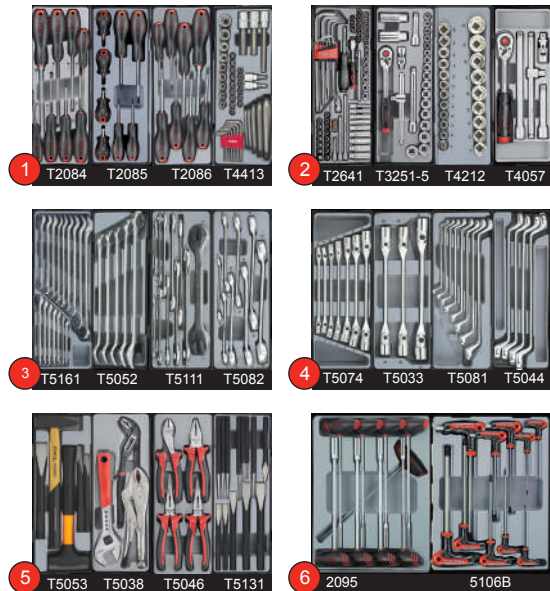

**286 dlq Gevulde gereedschapswagen,
7 laden waarvan 6 gevuld**

Servante d'atelier, 7 tiroirs,
6 tiroirs avec outillage de **286** pcs