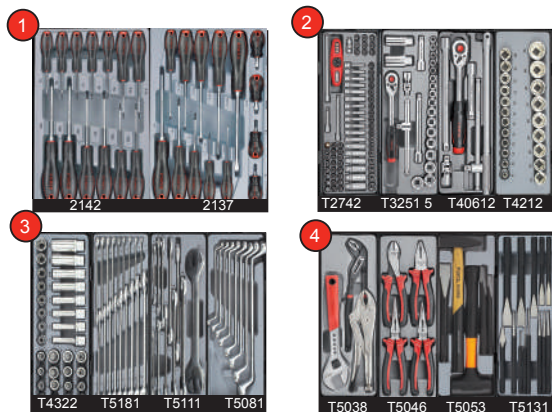

FOR 10225C247	€ 1876.14	€ 1267.88
FOR 10225R247	€ 1876.14	€ 1267.88

Gereedschapskoffer 5 laden
4 laden gevuld 247 dlg gereedschap

Coffre de servante d'atelier 5 tiroirs
4 tiroirs remplis 247pcs outils
gewicht : 62,5 kg