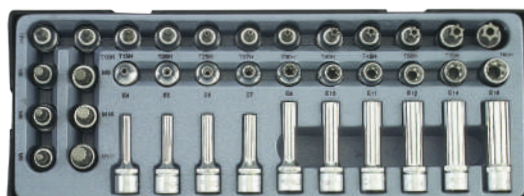

Module doppenset 3/8" 38dlg

Module de douilles 3/8" 38pcs Torx - resistor & XZN(12k)

FOR T3381   €127.30   €95.48