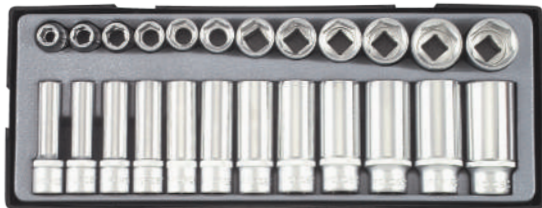

Module 24 doppen 6 kant 1/2"

Module de 24 douilles 6 pans 1/2" 8-19mm

FOR T4248

€ ~~91.13~~

€ 68.35