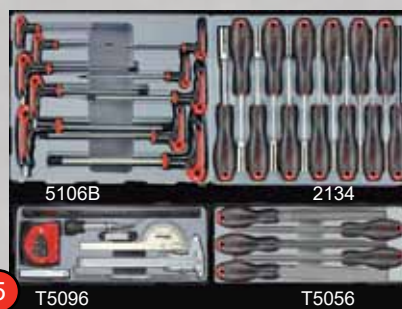

FOR 10318C437	€ 4035.48	€ 2723.89
FOR 10318R437	€ 4035.48	€ 2723.89
FOR 10318B437	€ 4035.48	€ 2723.89

437 delig JUMBO gereedschapswagen
8 laden waarvan 6 gevuld
2 spuitbushouders

afm. L 95 cm x B 50 cm x H103 cm

*Servante d'atelier, 8 tiroirs,
6 tiroirs avec outillage de **437** pcs
2 porte flacons latéral*

dimensions. L 95 cm x B 50 cm x H103 cm