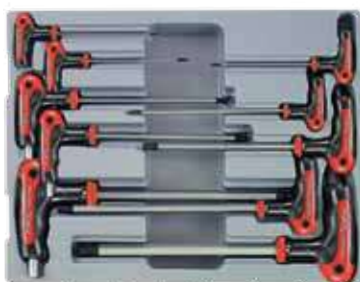

Module 10 inbusseutels met L handvat
Module 10 clés mâles avec poignée L
2-2.5-3-4-5-6-7-8-10-12mm