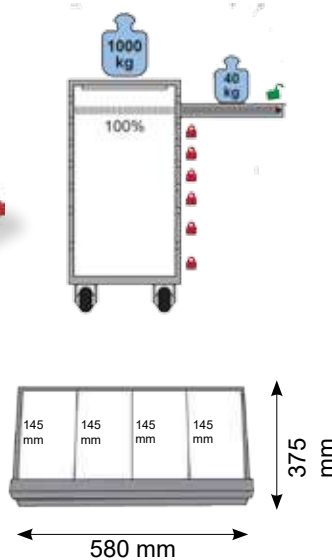

Service station 2 tiroirs

- dimensions tiroirs : 58 cm x 37,5 cm
- dimensions tiroirs hauteur 2x60 mm
- plateau : 49 cm x 76 cm
- 4 roues 100 mm : 2 pivotantes, 2 fixes
- poignée
- support flacons
- bac à déchets
- poids 27.5kg

Servante 7 tiroirs

- dimensions tiroirs : 580 mm x 375 mm
- tiroirs 6x60 mm + 2x120 mm
- 4 roues 130 mm : 2 pivotantes 2 avec freins
- poignée en metal
- peinture en poudre epoxy

Afm/dim	L 69 cm	B 46.5 cm	H 98 cm
gewicht/poids	54 kg		totale hoogte

- rubber wielen+stootranden
- roues extra larges

Gereedschapswagens :

- 7 laden
- afm. L80xB50xH103cm
- 5 laden van 60mm hoog
- 2 laden van 120mm hoog
- laden blokkeer systeem
- laden 100% uitschuifbaar kogellagers
- stootranden op de 4 hoeken
- iedere lade voorzien van antislip mat
- spuitbushouder
- elektrostatisch gepoedercoat
- gewicht leeg 67kg
- 7 tiroirs
- L80xB50xH103cm
- 5 tiroirs 60mmH
- 2 tiroirs 120mmH
- tiroirs avec système de blocage anti basculement
- ouverture des tiroirs à 100%