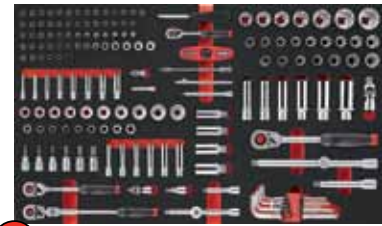

7 FOR F5225 Tang & beitelsset 22 dlg - jeu de pincers 22pcs

8 FOR F4702 Krachtdoppenset 70 dlg - jeu de douilles à chocs 70pcs

JUMBO

1 FOR F2335 Module schroevendraaiers tournevis 33 dlg

2 FOR F41621 Module combinatie set 162 dlg - set de combination 162 pcs