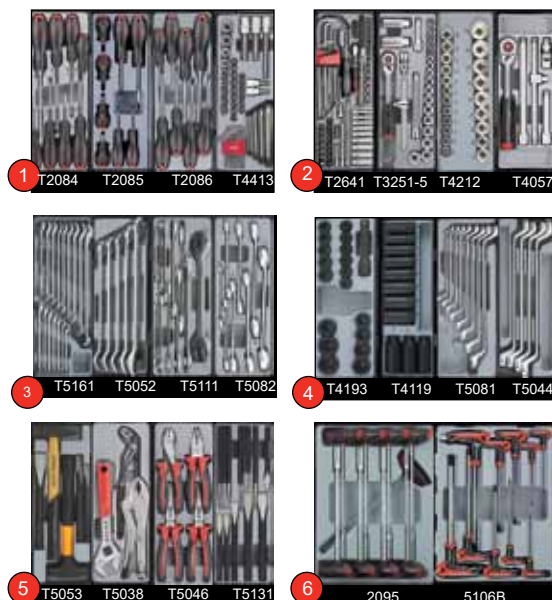

FOR 10217C306	€ 2627.81	€ 1782.74
FOR 10217R306	€ 2627.81	€ 1782.74
FOR 10217B306	€ 2627.81	€ 1782.74
FOR 10217A306	€ 2627.81	€ 1782.74

**306 dlg Gevulde gereedschapswagen,
7 laden waarvan 6 gevuld**

*Servante d'atelier, 7 tiroirs,
6 tiroirs avec outillage de 306 pcs*