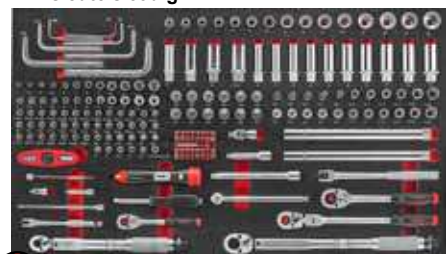

afm. L 95 cm x B 50 cm x H103 cm

Servante d'atelier, 8 tiroirs,
8 tiroirs avec outillage de 610 pcs
2 porte flacons latéral

dimensions. L 95 cm x B 50 cm x H103 cm

FORCE
 PROFESSIONAL TOOLS

1 FOR F2592 schroevendraaiers + L sleutels 59dlg