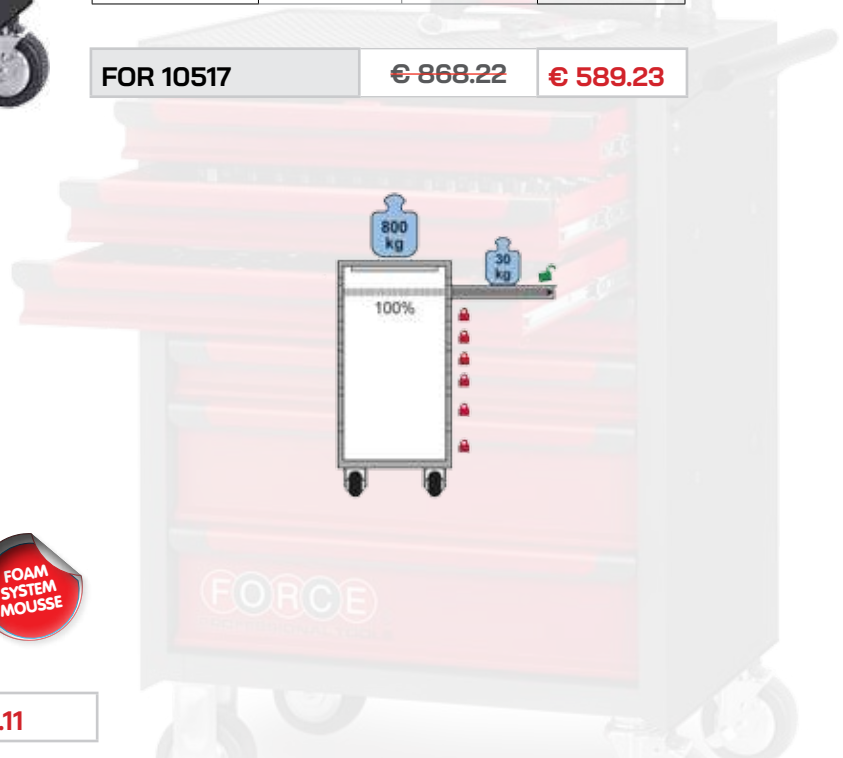

Servante 7 tiroirs

- dimensions tiroirs : 580 mm x 375 mm
- tiroirs 6x60 mm + 2x120 mm
- 4 roues 130 mm : 2 pivotantes 2 avec freins
- poignée en metal
- peinture en poudre epoxy

Afm/dim	L 69 cm	B 46.5 cm	H 98 cm
gewicht/poids	54 kg		totale hoogte

FOR 10517	€ 868.22	€ 589.23