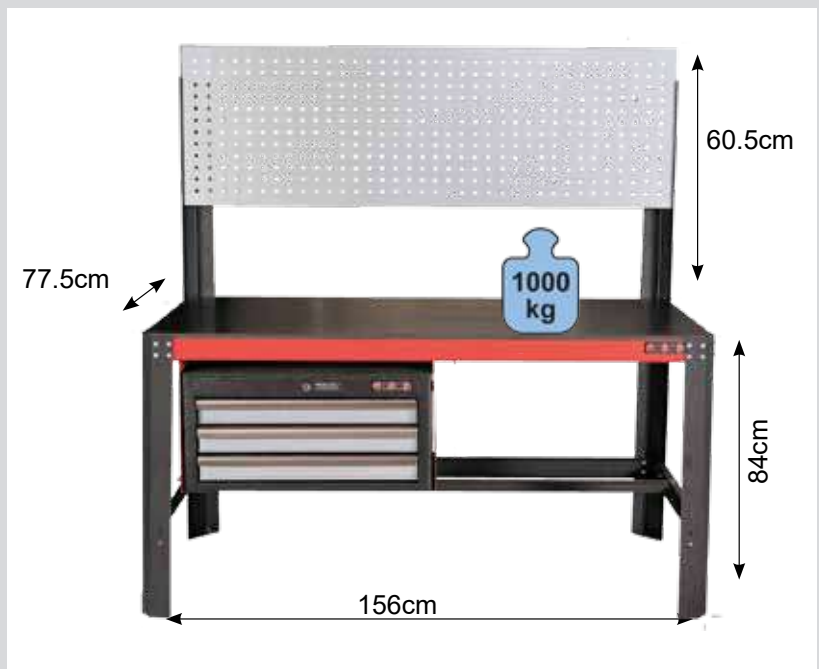

- coffre 3 tiroirs
- verrouillage de sécurité centralisé avec 2 clés
- livré avec 20 crochets
- capacité 1000kg

FOR 50253 €1206.08 € 904.57

Werkbank met gereedschapswand en koffer

Etabli complètement en métal avec coffre et porte-outils