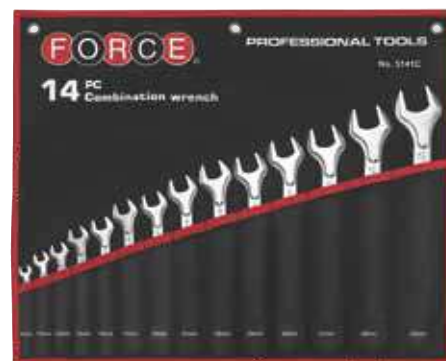

Steekringsleutelset in hoef 14 dlj

Jeu de 14 clés mixte en trousse

FOR 5141C € 113.91 € 85.43

10-11-12-13-14-17-19-21-22-23-24-27-30-32mm

FOR 5141S € 113.91 € 85.43

5/16"-3/8"-7/16"-1/2"-9/16"-5/8"-11/16"-3/4"-13/16"-7/8"-15/16"-1"-1-1/8"-1-1/4"