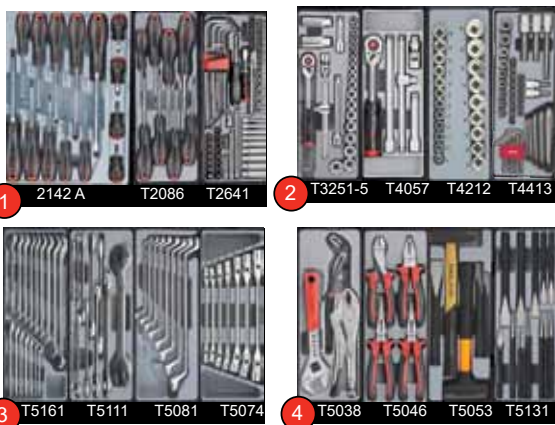

FOR 10217C219	€ 2080.25	€ 1383.64
FOR 10217R219	€ 2080.25	€ 1383.64
FOR 10217B219	€ 2080.25	€ 1383.64

**219 dlq Gevulde gereedschapswagen,
7 laden waarvan 3 gevuld**

Servante d'atelier, 7 tiroirs,
3 tiroirs avec outillage de **219** pcs