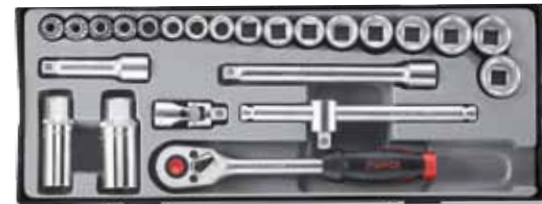

Module dopen 6 k 3/8" 24dlg

Module de douilles 6 p 3/8" 24pcs 6-22mm

FOR T3251 5

€ 87.11

€ 65.32