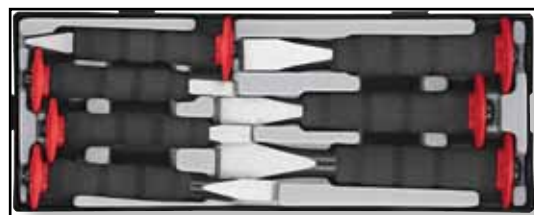

Module beitelset 7dlg
Module de 7 burins