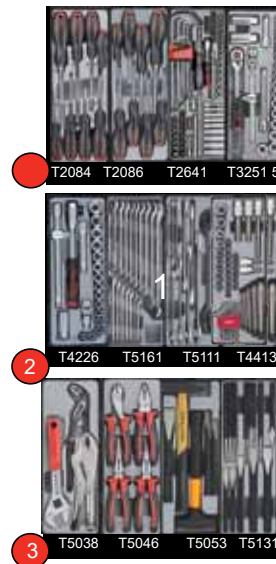

FOR 10217C219	€ 2080.25	€ 1383.64
FOR 10217R219	€ 2080.25	€ 1383.64
FOR 10217B219	€ 2080.25	€ 1383.64

**219 dlq Gevulde gereedschapswagen,
7 laden waarvan 3 gevuld**

Servante d'atelier, 7 tiroirs,
3 tiroirs avec outillage de **219** pcs