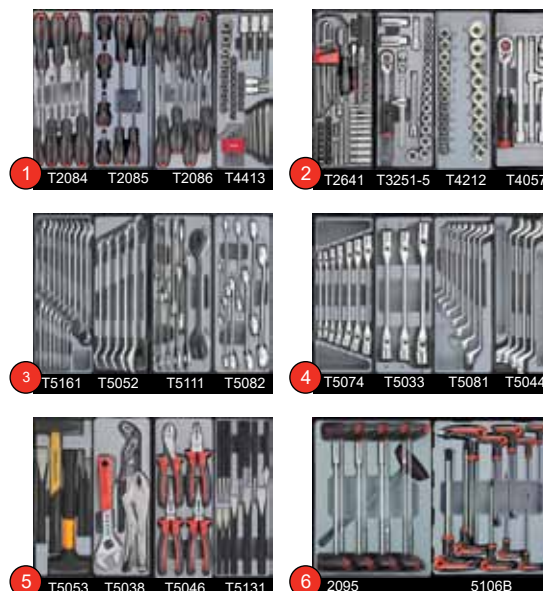

**286 dlq Gevulde gereedschapswagen,
7 laden waarvan 6 gevuld**

Servante d'atelier, 7 tiroirs,
6 tiroirs avec outillage de **286** pcs