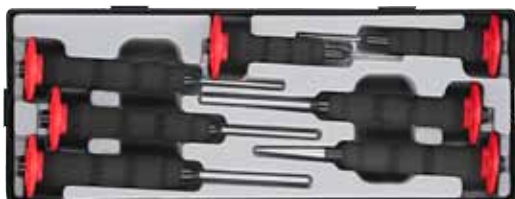

Module pendrijver & doorslagenset 7dlg
Module de 7 chasse goupilles