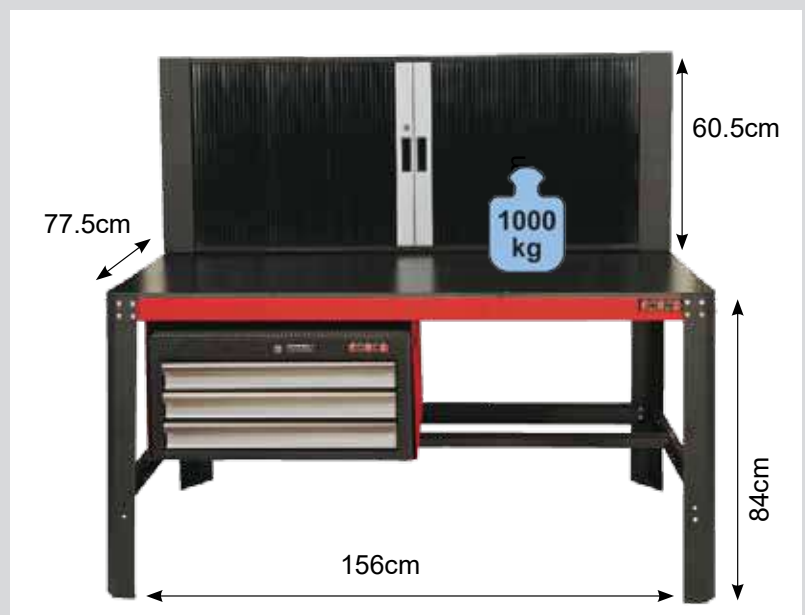

Werkbank met gereedschapswand en 3 ladenkoffer

Etabli avec coffre et panneau

- Ladenkoffer 3 laden (FOR 50223)
- alle laden op kogellagers
- veiligheidsslot met 2 sleutels
- laden voorzien van rubbermatten
- geleverd met 20 haken
- laadcapaciteit 1000kg

- coffre 3 tiroirs
- verrouillage de sécurité centralisé avec 2 clés
- livré avec 20 crochets
- capacité 1000kg

FOR 50253   €1206.08   € 904.57

Werkbank met gereedschapswand en koffer

Etabli complètement en métal avec coffre et porte-outils

- gereedschapswand met mogelijkheid voor muurbevestiging, roldeur met veiligheidsslot
- Ladenkoffer 3 laden (50223)
- alle laden op kogellagers
- veiligheidsslot met 2 sleutels
- laden voorzien van rubbermatten
- geleverd met 20 haken
- werkblad van multiplex hout met plastic laminaat
- laadcapaciteit 1000kg

- paroi porte outils
- coffre 3 tiroirs (50223)
- verrouillage de sécurité centralisé avec 2 clés
- livré avec 20 crochets
- capacité 1000kg

FOR 50254   €1688.52   € 1266.40

Bankschroef - etau Force

Art.nr		kg	Bruto/brut	Promo
FOR 6540204A	100mm	7.7	€ 160.82	€ 120.61
FOR 6540205A	125mm	11.2	€ 201.01	€ 150.76
FOR 6540206A	150mm	14.5	€ 254.62	€ 190.96
FOR 6540208A	200mm	19.2	€ 329.67	€ 247.25

HAN 3-1260   € 2.55   € 1.91

Latex werkhandschoenen - gants latex
rode polyester met zwarte latex foamcoating op de handpalm