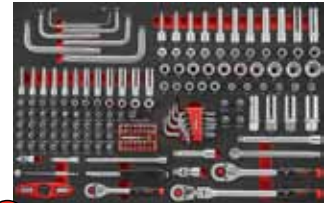

FOR 10218C512

€ 3698.0

€ 2646.00

**512 delig Gevulde gereedschapswagen
8 laden, foam, 8 gevuld**

*Servante d'atelier, EVA FOAM,
8 tiroirs, 8 tiroirs avec outillage de 512 pcs*

NEW

**FOAM
SYSTEM
MOUSSE**

JUMBO

FOR 10318C298

€ 3183.47

€ 2141.61

**298 delig Jumbo gevulde gereedschapswagen
8 laden, foam, 5 gevuld**

*Servante d'atelier, EVA FOAM,
8 tiroirs, 5 tiroirs avec outillage de 298 pcs*