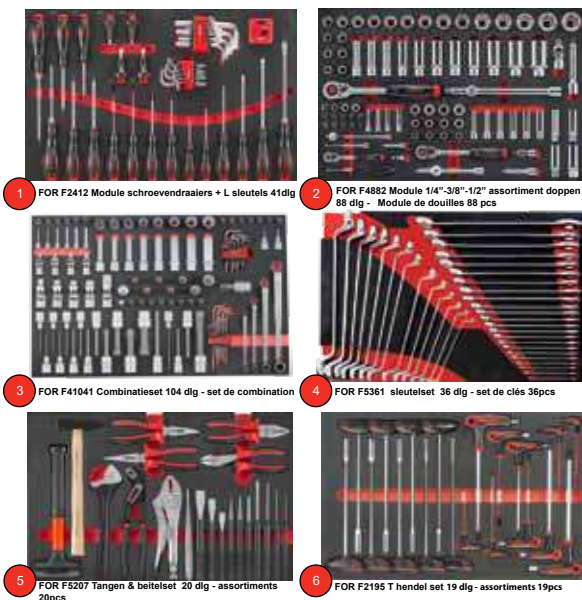

FOR 10217C198 € 2361.56 € 1593.76

198 delig Gevulde gereedschapswagen, 7 laden, foam, 5 gevuld,

Servante d'atelier, mousse

7 tiroirs, 5 tiroirs avec outillage de **198 pcs**