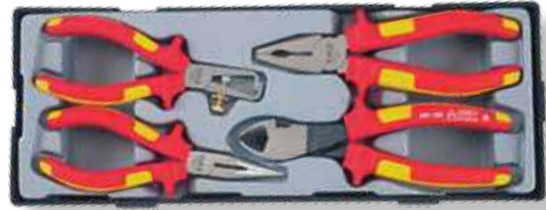

€ 120.60

TC Trays 145x375mm

Module 4 tangen

Module 4 pinces

kombinatietang-kniptang-platte bektang-gebogen bektang

FOR T5046 € 111.28 € 83.46

Module 4 tangen 1000v

Module 4 pinces 1000v

Module 8 pinces mini

FOR T50814 € 100.51 € 75.38

Module 3 tangen

Module 3 pinces

vise grip-waterpomptang-verstelbare moersleutel

FOR T5038 € 113.91 € 85.43

Module riveteerset 181 dlg

Module pince à rivets + 180 rivets