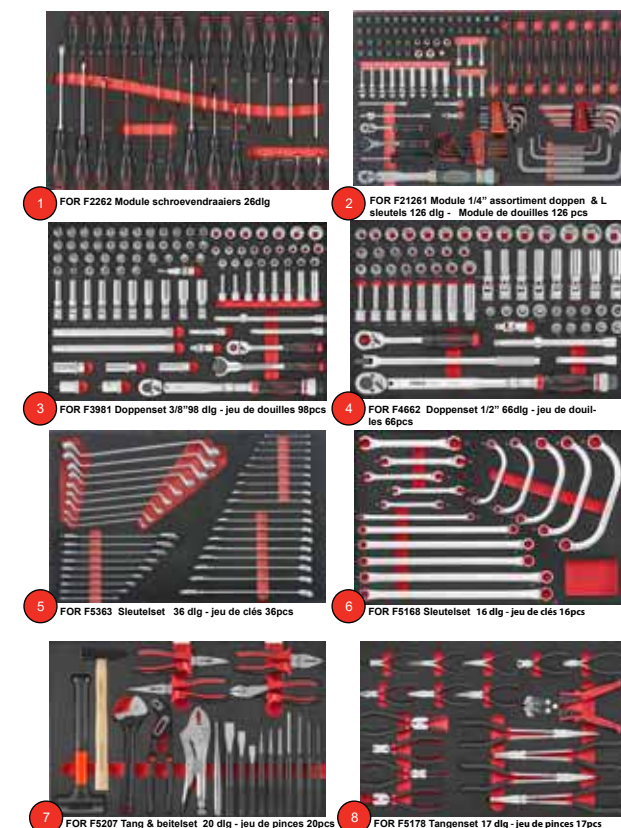

308 delig Gevulde gereedschapswagen, 7 laden, foam, 6 gevuld

Servante d'atelier, EVA FOAM,

7 tiroirs, 6 tiroirs avec outillage de **308 pcs**

FOR 10218C405 € 3330.49 € 2314.09

405 delig Gevulde gereedschapswagen, 8 laden, foam, 8 gevuld