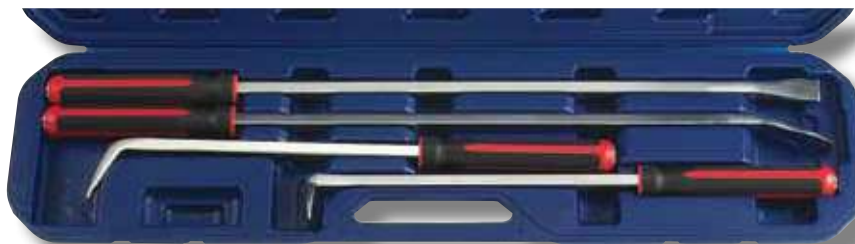

€ 160.82

Hevel en koevoetset 4 delig

Set de leviers 4pcs

Koevoet 200mm-300mm-450mm-600mm

FOR 904U5 € ~~33.50~~ € 25.13

Koevoetset 4 delig

Set de 4 leviers

Koevoet 150mm-300mm-400mm-500mm