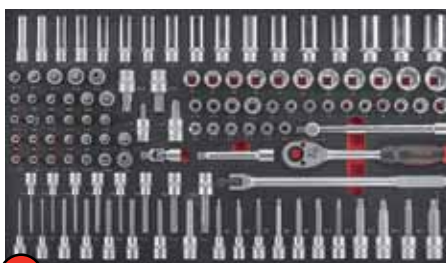

3 FOR F41162 1/2" doppenet 116dlg