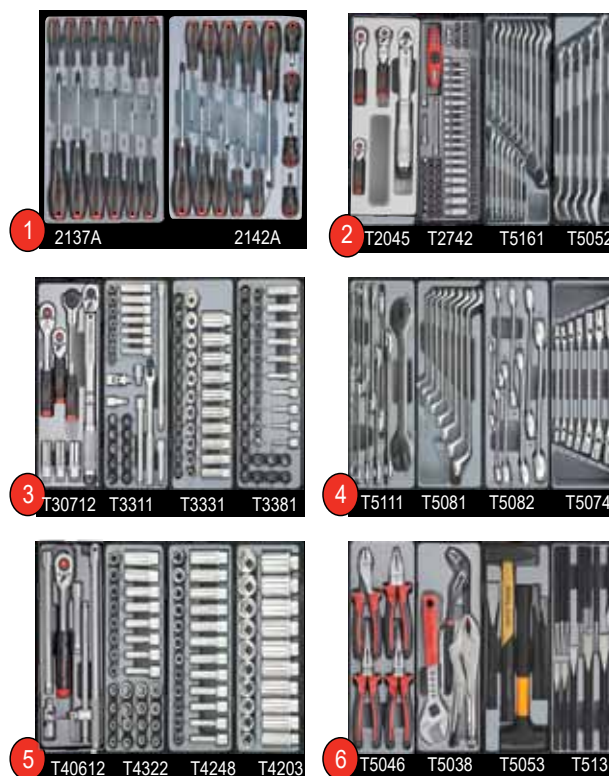

**376 dlg Gevulde gereedschapswagen,
8 laden waarvan 6 gevuld**

*Servante d'atelier, 8 tiroirs,
6 tiroirs avec outillage de 376 pcs*