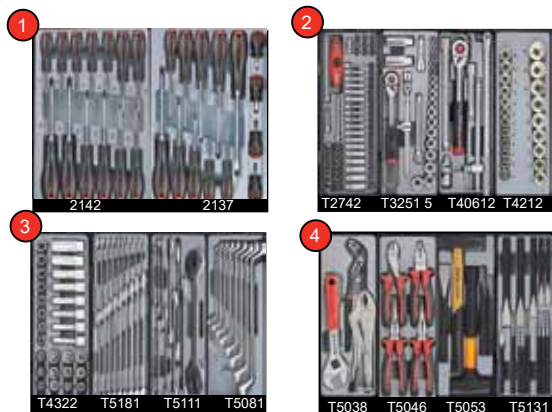

FOR 10225C247	€ 1876.14	€ 1267.88
FOR 10225R247	€ 1876.14	€ 1267.88

Gereedschapskoffer 5 laden
4 laden gevuld 247 dlg gereedschap

Coffre de servante d'atelier 5 tiroirs
4 tiroirs remplis 247pcs outils
gewicht : 62,5 kg