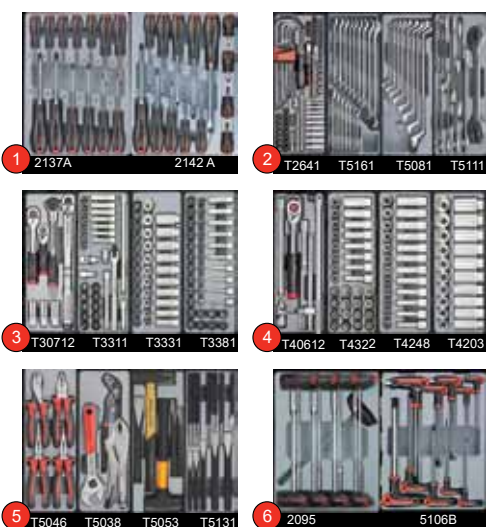

FOR 10217C306	€ 2627.81	€ 1782.74
FOR 10217R306	€ 2627.81	€ 1782.74
FOR 10217B306	€ 2627.81	€ 1782.74
FOR 10217A306	€ 2627.81	€ 1782.74

**306 dlg Gevulde gereedschapswagen,
7 laden waarvan 6 gevuld**

*Servante d'atelier, 7 tiroirs,
6 tiroirs avec outillage de 306 pcs*