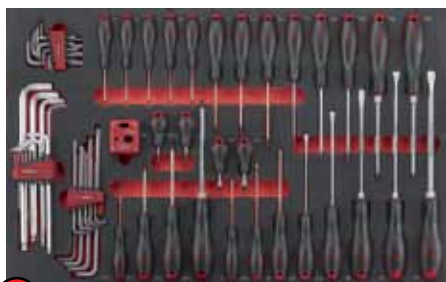

1 FOR F2592 schroevendraaiers + L sleutels 59dlg