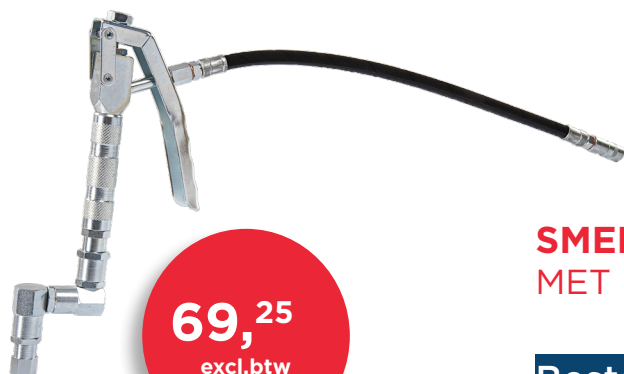

VOLGPLAAT 590MM , 4M SLANG, PISTOOL

Bestelnr: MEC0131121000

- Volgplaat 590mm
- Deksel 600 mm
- 1 pistool
- 4m slang

784,¹⁵

excl.btw

**MOBIELE PNEUMATISCHE OLIEPOMP
VOOR VAT 180-220L**

MET PISTOOL MET DIGITALE TELLER

Bestelnr: MEC0221299C00

769,⁰⁰

excl.btw

SMEERPISTOOL MET FLEXIBELE 400MM
1/4", VROUWELIJK

Bestelnr: MEC0141080000

43,60
excl.btw

69,25
excl.btw

SMEERPISTOOL MET FLEXIBELE 400MM
MET HOGEDRUK VETSWIVEL

Bestelnr: MEC0141081010

SMEERPISTOOL VAST 200MM
1/4", VROUWELIJK

Bestelnr: MEC0141082000

37,19
excl.btw

9,15
excl.btw

VERVANGFLEXIBEL
L= 400MM, 2XM10X1

Bestelnr: MEC0141085000

DIESELPOMP 12V DC ZONDER PISTOOL
60L/MIN MET 4M STROOMKABEL