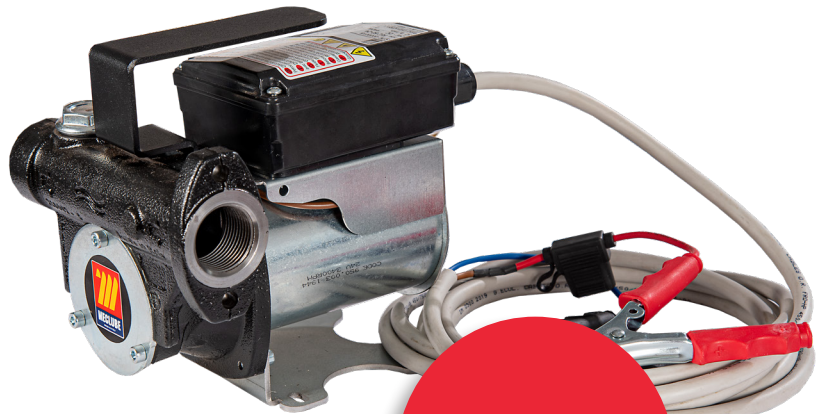

Bestelnr: MEC0141081010

SMEERPISTOOL VAST 200MM
1/4", VROUWELIJK

Bestelnr: MEC0141082000

37,19
excl.btw

9,15
excl.btw

VERVANGFLEXIBEL
L= 400MM, 2XM10X1

Bestelnr: MEC0141085000

DIESELPOMP 12V DC ZONDER PISTOOL
60L/MIN MET 4M STROOMKABEL

Bestelnr: MEC0915081060

- 12V
- 60l/min

245,45
excl.btw

DIESELPOMP 24V DC ZONDER PISTOOL
60L/MIN MET 4M STROOMKABEL

Bestelnr: MEC0915083060

- 24V
- 60l/min

245,45
excl.btw

DIESELPOMP 1X230V
70L/MIN 2X1" VROUWELIJK

Bestelnr: MEC0915098070

- 230V
- 70l/min

218,50
excl.btw

DIESELPOMP 1X230V

100L/MIN 2X1" VROUWELIJK

Bestelnr: MEC0915100100

- 230V
- 100l/min

394,00
excl.btw