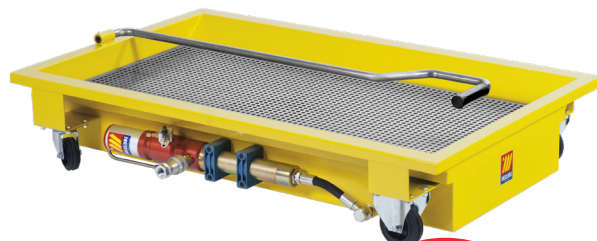

575,⁴⁰
excl.btw

OPVANGBAK VOOR 2 VATEN
1350X850X300MM (LXBXH)

Bestelnr: MEC0231910000

- Voor 2 vaten van 180-220 liter
- Transporteerbaar met vorkheftruck of transpallet
- Verstevigd metalen frame
- Gegalvaniseerd rooster

1203,⁰⁰
excl.btw

OPVANGBAK VOOR 1 IBC CONTAINER
1650X1350X620MM (LXBXH)

Bestelnr: MEC0231915000

- Voor 1 tank van 1000 liter
- Transporteerbaar met vorkheftruck of transpallet
- Verstevigd metalen frame
- Gegalvaniseerd rooster

488,⁶⁵
excl.btw

OLIEAFVOERUNIT OP WIELEN 120L
1200X750X230MM (LXBXH) + OLIEPOMP MET PERSLUCHT

Bestelnr: MEC0471459GP0

- Opvangbak met capaciteit 120 liter
- Filter met opvangrooster
- 2 flexibele wielen diam. 80 mm
- 2 vaste wielen diam. 100 mm

OLIEAFVOERUNIT OP WIELEN 120L
1200X750X230MM (LXBXH) MET BOLKRAAN

Bestelnr: MEC0471459G00

- Opvangbak met capaciteit 120 liter
- Filter met opvangrooster
- 2 flexibele wielen diam. 80 mm
- 2 vaste wielen diam. 100 mm