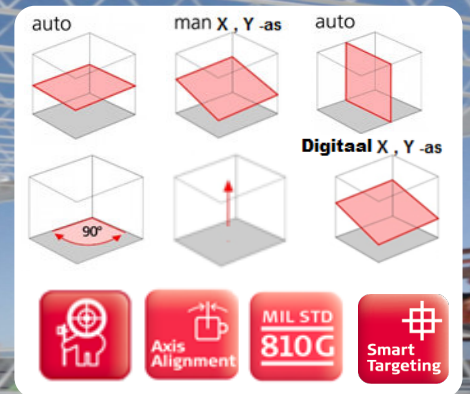

Leica
Geosystems

LEICA Rugby CLX700

Horizontaal + verticaal Digitale Dubbele Hellingslaser