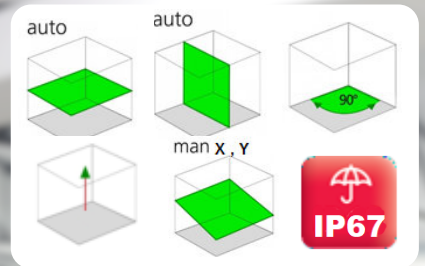

Rod Eye 120

- * Heldere zichtbare laserstraal / plumb down functie
- * Uitzetten hoeken 90° / tiltfunctie / scanfunctie
- * X & Y -as manuele hellingsfunctie / tiltfunctie
- * Nauwkeurigheid : 0.5mm/10m
- * Werkbereik : 800m
- * Standaard geleverd met Rod eye 120, oplaadbaar Li-ion batterijpakket, lader en stevige transportkoffer

Leica
Geosystems

LEICA Rugby 640G Horizontaal + Vertikaal

Leica Rugby 640G
+ Driepoot EQ165N
+ Laserlat LL240

Best visibility
Green Laser

MM
aflezing
Rod Eye 120G

3 X Zichtbaarder

- * Zelfnivellerende volautomatische horizontaal & vertikaal laser
- * Heldere zichtbare groene laserstraal / plumb down functie
- * Uitzetten hoeken 90° / tiltfunctie / scanfunctie
- * X & Y -as manuele hellingsfunctie / tiltfunctie
- * Nauwkeurigheid : 0.5mm/10m
- * Werkbereik : 800m / **Digitale aflezing in MM**
- * Standaard geleverd met Rod eye 120G, oplaadbaar Li-ion batterijpakket, lader en stevige transportkoffer