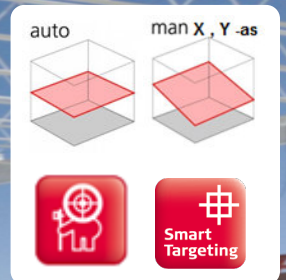

Rod Eye 120

- * Heldere zichtbare laserstraal / plumb down functie
- * Uitzetten hoeken 90° / tiltfunctie / scanfunctie
- * X & Y -as manuele hellingsfunctie / tiltfunctie
- * Nauwkeurigheid : 0.5mm/10m
- * Werkbereik : 800m
- * Standaard geleverd met Rod eye 120, oplaadbaar Li-ion batterijpakket, lader en stevige transportkoffer

Leica
Geosystems

LEICA Rugby 640G Horizontaal + Vertikaal

Leica Rugby 640G
+ Driepoot EQ165N
+ Laserlat LL240

Best visibility
Green Laser

MM
aflezing
Rod Eye 120G

3 X Zichtbaarder

- * Zelfnivellerende volautomatische horizontaal & vertikaal laser
- * Heldere zichtbare groene laserstraal / plumb down functie
- * Uitzetten hoeken 90° / tiltfunctie / scanfunctie
- * X & Y -as manuele hellingsfunctie / tiltfunctie
- * Nauwkeurigheid : 0.5mm/10m
- * Werkbereik : 800m / **Digitale aflezing in MM**
- * Standaard geleverd met Rod eye 120G, oplaadbaar Li-ion batterijpakket, lader en stevige transportkoffer

Leica
Geosystems

LEICA Rugby CLX200 Dubbele Hellingslaser

Stockartikel

Standaard geleverd met

- * **Combo ontvanger + afstb.**
- * **Li-ion batterij + lader**
- * **Stevige transportkoffer**
- * **Calibratiecertificaat**
- * **2 jaar valgarantie**
- * **5 jaar standaardgarantie**

- * Zelfnivellerende volautomatische horizontaallaser
- * Eénknopsbediening
- * X & Y -as met manuele hellingsfunctie van -8% tot +8%
- * Smart Lock functie
- * Smart Target functie: laser zoekt automatisch naar de handontvanger en zet zo de gewenste helling uit
- * Automatisch uitlijnbaar tot 100m / werkbereik : 1350m
- * Temperatuurscorrectie / IP68 (onderdompelbaar)
- * Electronische vensterafsluiting diagonaal en per vlak
- * Combo handontvanger / afstandsbediening + lattenklem