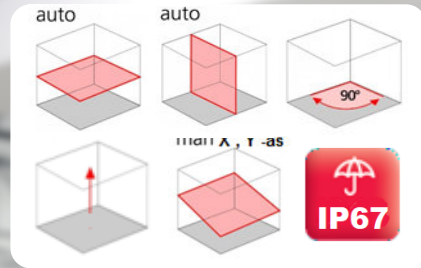

Stockartikel