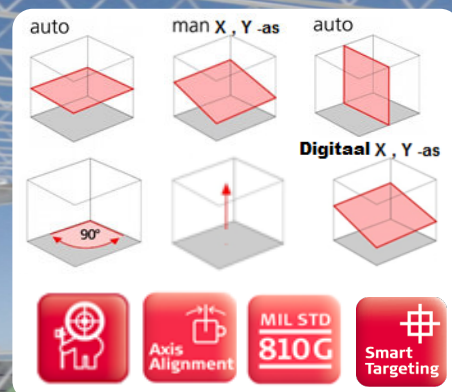

- * Zelfnivellerende volautomatische horizontaallaser
- * Zelfnivellerende volautomatische vertikaallaser
- * Electronisch gecompenseerde compensator
- * **Nauwkeurigheid : 0,5mm /10m**
- * Eenvoudige bediening
- * Uitzetten hoeken van 90°
- * Instelbare rotatiesnelheid tot 900Tr/min
- * Automatische plumb down functie
- * Scan functie (in 3 standen)
- * Scan uitlijndetectie
- * Oploodstraal naar boven
- * Eénknopsbediening
- * **Bovenop alle functie van de Leica Rugby CLX500**
- * **Digitale hellingsinstelling X-as**
- * **Digitale hellingsinstelling Y-as**
- * **Digitaal hellingsbereik: -15% tot +15% per as X , Y**
- * X & Y -as manuele hellingsfunctie van -15% tot +15%
- * Hellingsinstelling tot 600m van het laserapparaat door middel van de afstandsbediening
- * Smart Lock functie
- * Smart Target functie, laser zoekt automatisch naar de handontvanger en zet zo de gewenste helling of verticale as uit
- * Automatisch uitlijnbaar tot 100m horizontaal & verticaal
- * Werkbereik : 1350m
- * Temperatuurscorrectie
- * IP68 (onderdompelbaar)
- * Hoogte beveiliging
- * Electronische vensterafsluiting diagonaal en per vlak
- * Combo handontvanger / afstandsbediening + lattenklem met ingebouwd doosniveau
- * Li-ion batterij + lader / werkduur 50h
- * Stevige transportkoffer

EQ300 Driepoot

Driepoot + laserlat

LEICA Rugby CLX550

Horizontaal + verticaal Digitale Dubbele Hellingslaser

Stockartikel

Standaard geleverd met

- * **Combo ontvanger + afstb.**
- * **Li-ion batterij + lader**
- * **Stevige transportkoffer**
- * **Calibratiecertificaat**
- * **2 jaar valgarantie**
- * **5 jaar standaardgarantie**