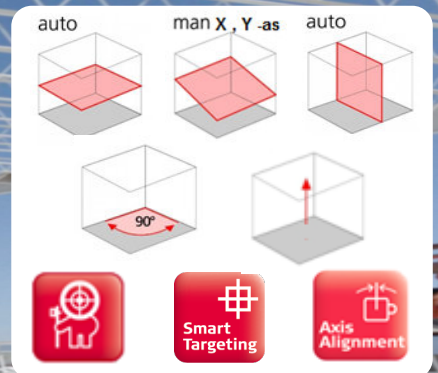

Leica
Geosystems

LEICA Rugby CLX500 **Horizontaal + Vertikaal** **Dubbele Hellingslaser**