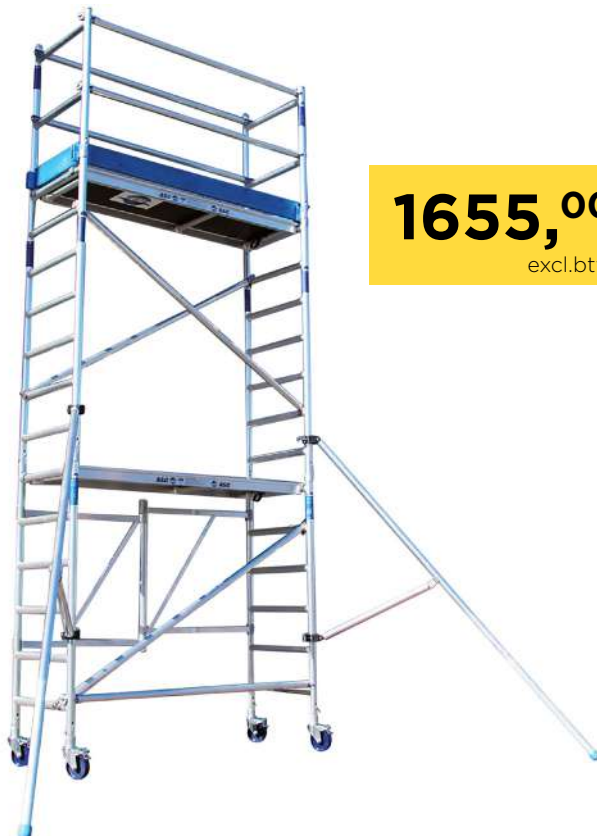

COMPLETE VOUWSTEIGER 6M

Bestelnr: X0157009

Vouwsteiger met werkhoogte van 6 meter.
Afmetingen 75x190 cm - Incl. 2 stabilisatoren

1655,00
excl.btw