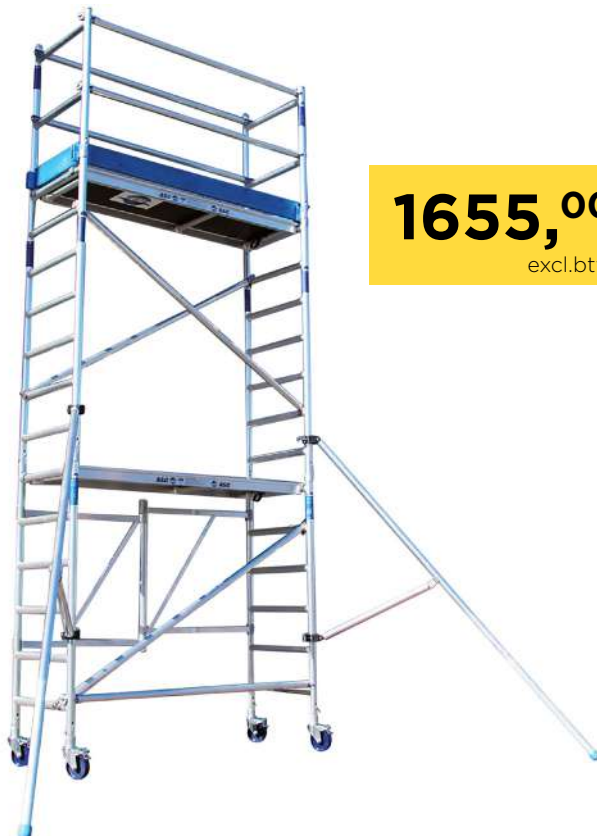

379,00
excl.btw

4TECX KAMERSTEIGER 1,9X0,75X1,97M

Bestelnr: 4041000375

Werkhoogte: 3 m - Gewicht: 33,5 kg - Materiaal: aluminium - Maximale belasting: 2 kN/m2

COMPLETE VOUWSTEIGER 6M

Bestelnr: X0157009

Vouwsteiger met werkhoogte van 6 meter.
Afmetingen 75x190 cm - Incl. 2 stabilisatoren